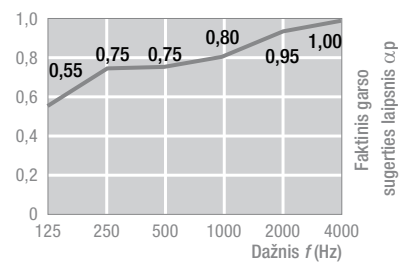

THERMATEX Thermofon

AMF THERMATEX Thermofon mineralinė plokštė, padengta labai baltu akustiniu pluoštiniu audiniu. Šiai plokštei būdingos labai didelės garso absorbcijos reikšmės.

SISTEMA	Matoma sistema, plokštės išimamos
Formatai	600 x 600 mm, 625 x 625 mm
Storis/svoris	15 mm (apie 2,4 kg/m ²)
Spalva	balta, panaši į RAL 9010
Briaunos	SK

SK

TECHNINĖS SAVYBĖS

Statybinių medžiagų klasė	A2-s1,d0 pagal EN 13501-1
Garso absorbcija	EN ISO 354 $\alpha_w = 0,80(H)$ pagal EN ISO 11654 NRC = 0,85 pagal ASTM C 423
Šviesos atspindėjimas	Kai spalva balta, panaši į RAL 9010, neatspindima maždaug 88%
Šiluminis laidumas	$\lambda = 0,038$ W/mK pagal DIN 52612
Atsparumas drėgmės poveikiui	iki 95% santykinio oro drėgnumo