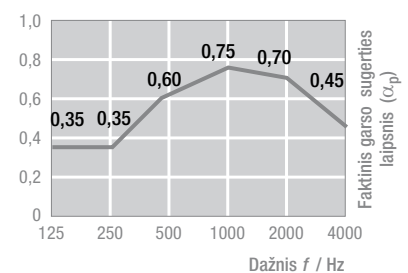

THERMATEX Laguna micro

■ Iš naujoviškos, biologiškai suyrančios mineralinės vatos, perlito, molio ir krakmolo pagaminta lubų plokštė su išskirtinėmis priešgaisrinėmis ir akustinėmis savybėmis.

SISTEMA	■ C Regimoji sistema, išimamos plokštės
Formatai	■ 600 x 600 mm, 625 x 625 mm,
Storis/Svoris	■ 15 mm (apie 4,5 kg/m ²)
Spalva	■ balta, panaši į RAL 9010
Briaunos	■ SK, VT 15/24

TECHNINĖS SAVYBĖS

Statybinių medžiagų klasė	■ A2-s1,d0 pagal EN 13501-1
Atsparumo ugniai klasė	■ F30-F120 pagal DIN 4102 dalis 2 (rementis bandymo protokolu)
Garso sugertis	■ EN ISO 354 $\alpha_W = 0,60$ pagal EN ISO 11654 NRC = 0,60 pagal ASTM C 423
Išilginio garso slopinimas	■ $D_{n,c,w} = 34$ dB pagal EN 20140-9 (15 mm storis, rementis bandymo protokolu)
Šviesos atspindėjimas	■ Kai spalva balta, panaši į RAL 9010, neatspindima maždaug 88%
Šilumos laidumas	■ $\lambda = 0,052 - 0,057$ W/mK pagal DIN 52612
Atsparumas drėgmės poveikiui	■ iki 90% santykinio oro drėgnumo