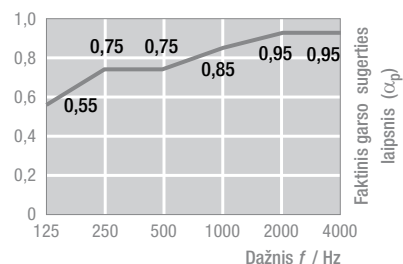

SIA Knauf AMF atstovybė
Taikos pr. 135A, Kaunas, LT-51130
Tel. +37 40 0184, Faks. +37 40 0185
amf_lietuva@yahoo.com
www.amfceilings.com

Dėl katalogo spausdinimui naudojamos technologijos įtakos kataloge atvaizduoti gaminiai gali skirtis nuo originalių gaminių. Dėl to įpareigojantį gaminių pasirinkimą visada atlikite pagal originalius pavyzdžius. Visi duomenys ir techninė informacija, pateikiama šiame kataloge arba kituose leidiniuose ir skirta AMF lubų sistemoms, pagrįsta laboratorijos sąlygose atliktų bandymų rezultatais. Klientas atsakingas už šių duomenų ir informacijos tinkamumą specifinėms naudojimo sąlygoms patikrinimą.

Visi duomenys atitinka dabartinį technikos lygį. Čia daroma išskirtinai tik AMF gaminių ir sistemų dalių, kurių tarpusavyje suderinta sąveika patvirtinta vidiniais bei nepriklausomais bandymais, panaudojimo prielaida. Jeigu AMF gaminiai ir sistemų dalys naudojamos jungiant su kitų gamintojų gaminiiais arba sistemų dalimis, tai garantija negalioja ir neprisiimama jokia atsakomybė. Be to, reikia taip pat atkreipti dėmesį į tai, kad draudžiama kartu naudoti skirtingų gamybinių partijų gaminius (data / gamyklinis numeris). Galimi techniniai pakeitimai be išankstinio įspėjimo. Toliau galioja bendrosios pardavimo, tiekimo ir apmokėjimo sąlygos.

Šis katalogas nustoja galioti, kai išleidžiamas naujas katalogas! Galimos duomenų ir spausdinimo klaidos.