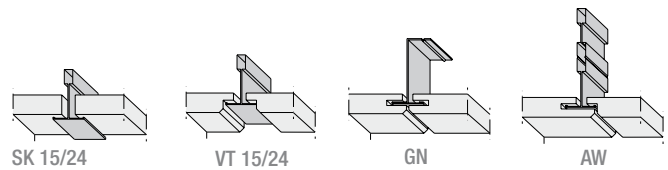

## THERMATEX Kombimetall

AMF funkcinės lubos THERMATEX Kombimetall yra metalinio paviršiaus ir mineralinės plokštės pagrindo derinys. Tokia konstrukcija atitinka aukščiausius priešgaisrinės apsaugos ir akustikos reikalavimus. THERMATEX Kombimetall yra pirmoji metalinė lubų plokštė be papildomo izoliacijos sluoksnio. Ji tinka montuoti pagal sistemą F (koridoriaus lubos) ir pagal sistemą I (juostinė modulinė konstrukcija).

SISTEMA	<ul style="list-style-type: none"> <li><b>C</b> Regimoji sistema, išimamos plokštės</li> <li><b>F</b> Laisvai kabamoji sistema, laikantieji profiliai matomi arba uždengti</li> <li><b>I</b> Lygiagrečioji sistema, skersiniai profiliai matomi arba uždengti</li> </ul>
Formatai	<ul style="list-style-type: none"> <li><b>600 x 600 mm</b></li> <li><b>1200 - 2500 x 300 mm</b></li> <li>kiti formatai pagal užklausimą</li> </ul>
Storis/Svoris	<ul style="list-style-type: none"> <li><b>21 mm</b> (apie 9,5 kg/m<sup>2</sup>) Panelinio formato kasečių storis ir svoris, priklauso nuo dydžio ir medžiagos.</li> </ul>
Spalva	<ul style="list-style-type: none"> <li><b>bafta, panaši į RAL 9010</b></li> </ul>
Briaunos	<ul style="list-style-type: none"> <li><b>SK, VT 15/24, GN/SK, AW/SK</b></li> </ul>