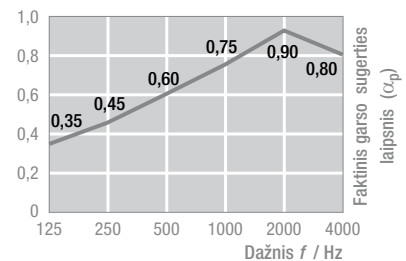

TECHNINĖS SAVYBĖS

Statybinių medžiagų klasė	A2-s1,d0 pagal EN 13501-1
Atsparumo ugniai klasė	F30-F120 pagal DIN 4102 dalis 2 (rementis bandymo protokolu)
Garso sugertis	- EN ISO 354 $\alpha_w = 0,65(H)$ pagal EN ISO 11654 - NRC = 0,70 pagal ASTM C 423
Išilginio garso slopinimas	$D_{n,c,w} = 42$ dB pagal EN 20140-9 (Paneliniai formatai, rementis bandymo protokolu)
Atsparumas drėgmės poveikiui	iki 90% santykinio oro drėgnumo (esant kintančiai grėimei iki 30 OC)

Garso sugertis

Vertės THERMATEX Kombimetall su 2mm perforacija